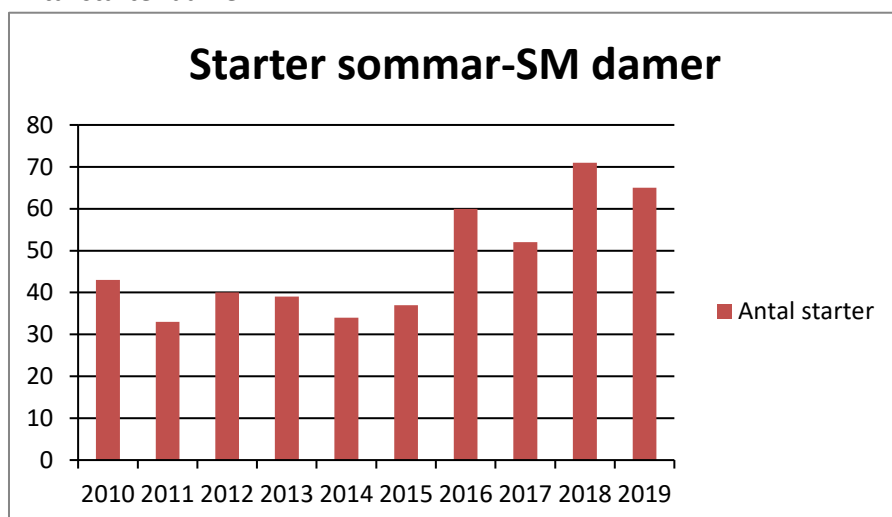

Statistik starter sommar SM 2010-2019

Antal starter sammanlagt

Antal starter damer

Antal starter herrar

Mix-Synchro är endast medräknad i totalen, ej på damer och herrar