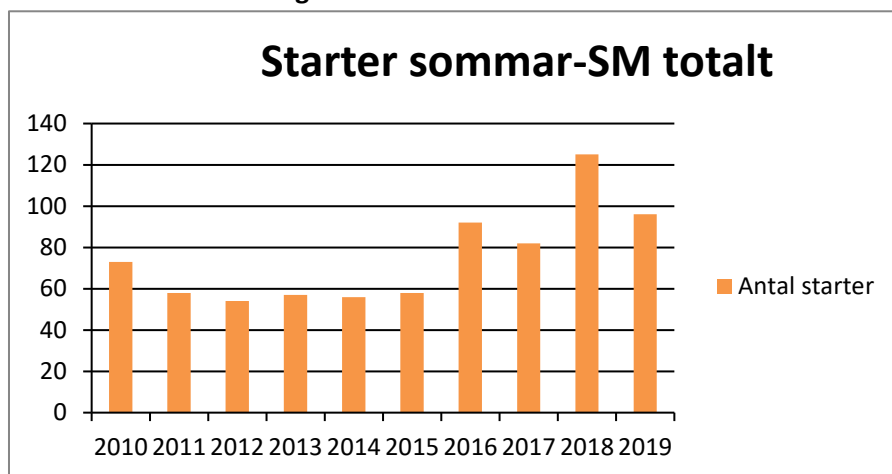

Statistik starter sommar SM 2010-2019

Antal starter sammanlagt

Antal starter damer

Antal starter herrar

Mix-Synchro är endast medräknad i totalen, ej på damer och herrar